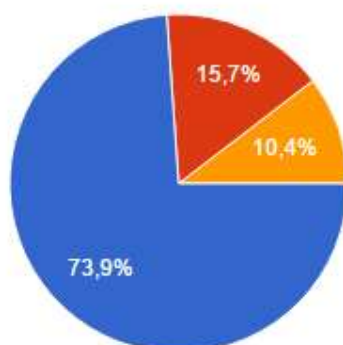

УДОВЛЕТВОРЕННЫ ЛИ ВЫ КАЧЕСТВОМ ПРЕДОСТАВЛЯЕМЫХ ОБРАЗОВАТЕЛЬНЫХ УСЛУГ?

(375 ответов)

- Да, вполне или скорее да
- Затрудняюсь ответить
- Скорее нет или однозначно нет

ГОТОВЫ ЛИ ВЫ РЕКОМЕНДОВАТЬ ДАННУЮ ОРГАНИЗАЦИЮ РОДСТВЕННИКАМ И ЗНАКОМЫМ?

(375 ответов)