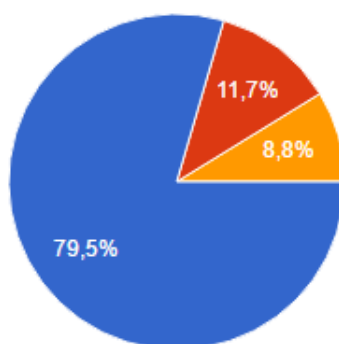

- Да, вполне или скорее да
- Затрудняюсь ответить
- Скорее нет или однозначно нет